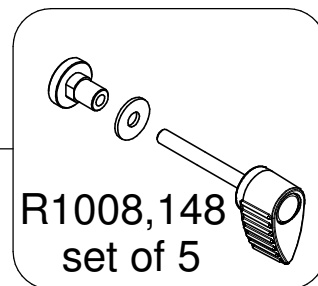

**Manfrotto**  
**Imagine More**

ART. MVA524W

**BOX**  
RI,1008,216