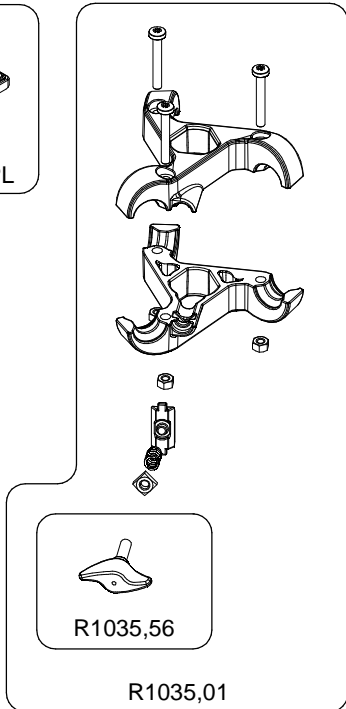

**Manfrotto**  
**Imagine More**

**ART.**  
**MKBFRA4GY-BH**

From serial number  
A5260334

R1035,38

art. 200LT-PL

R1035,04C01  
(set of 3)

R1035,26

R1035,33

R103579  
Set of 3

R1035,602

R103579  
Set of 3

R1035,08C01Z

R1035151L1

R1035,56

R1035,01

R1035,23

R1035,19

R110337

R1035,24

R1035,16

R1035,12

TO BE MOUNTED  
ON CLAMPING-COLLARS

R1035,25

R1035,11