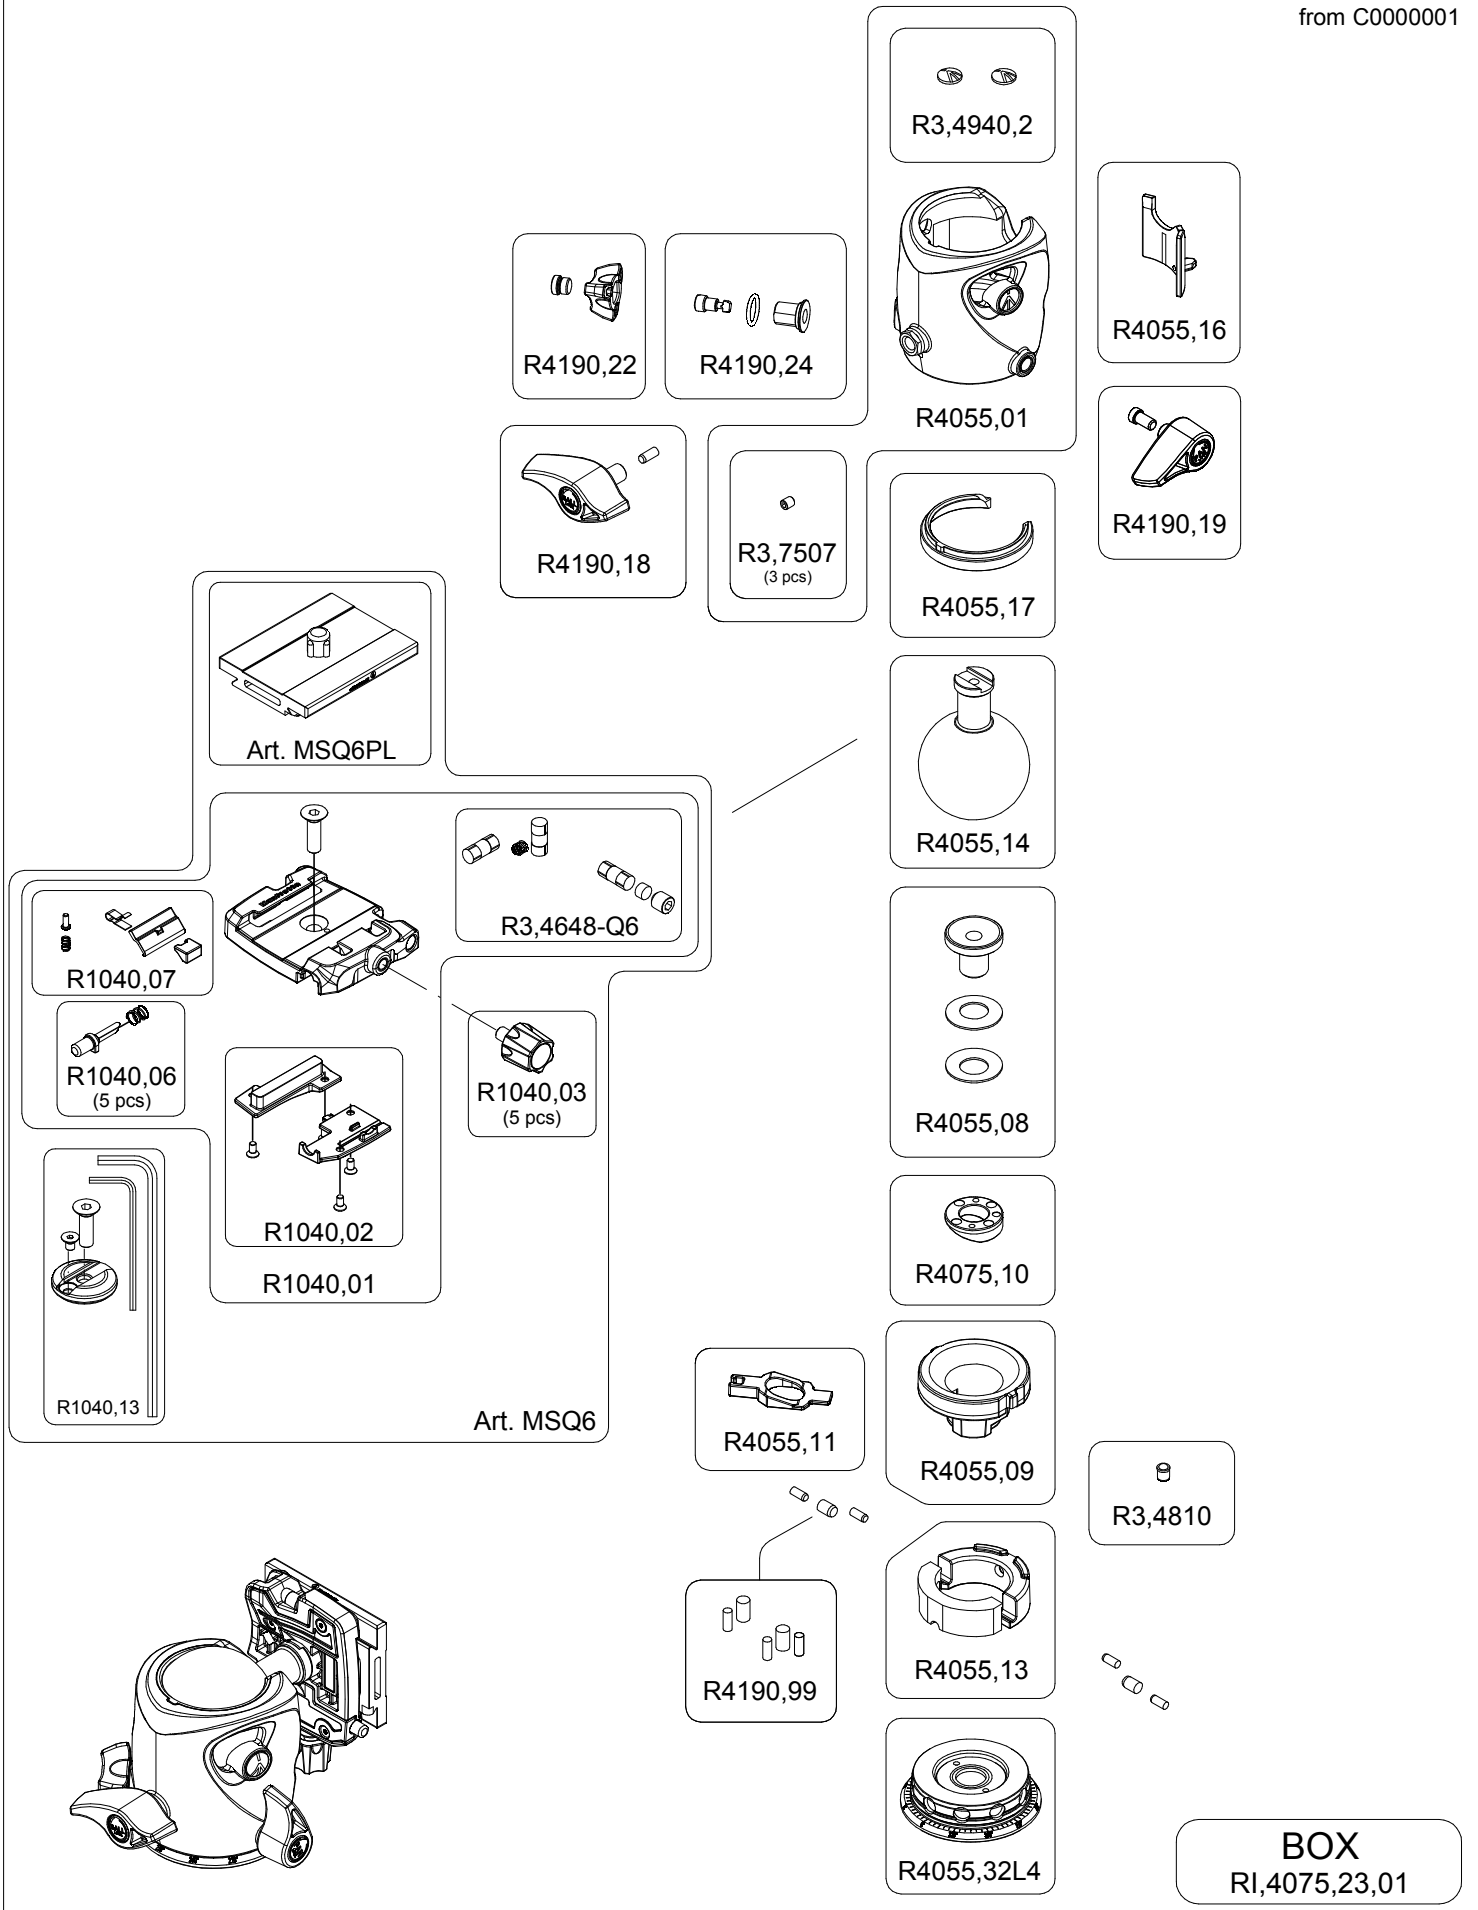

**Manfrotto**

PROFESSIONAL CAMERA SUPPORTS

**ART. MH055M0-Q6**

for serial number  
from C0000001

R3,4940,2

R4190,22

R4190,24

R4055,01

R4055,16

R4190,18

R3,7507  
(3 pcs)

R4055,17

R4190,19

Art. MSQ6PL

R4055,14

R3,4648-Q6

R1040,07

R4055,08

R1040,06  
(5 pcs)

R1040,03  
(5 pcs)

R1040,02

R4075,10

R1040,13

Art. MSQ6

R4055,11

R4055,09

R3,4810

R4190,99

R4055,13

R4055,32L4

**BOX**  
RI,4075,23,01