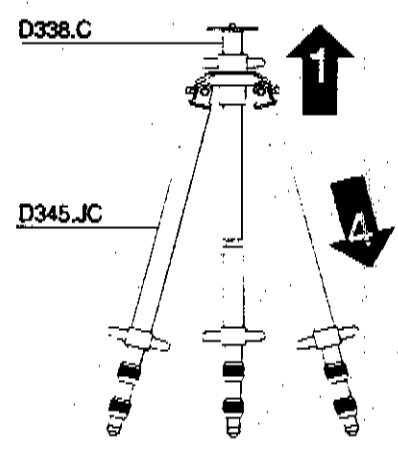

KITS

- (A) D345.JB (complete tripod)
- (B) D328.JS (complete tripod)
- (C) D201.JP (3 pcs)
- (D) D320.FJ (one leg)
- (E) D328.JG (complete tripod)
- (F) D336.JS (2 pcs)

INTERPRO STUDEX

G 347