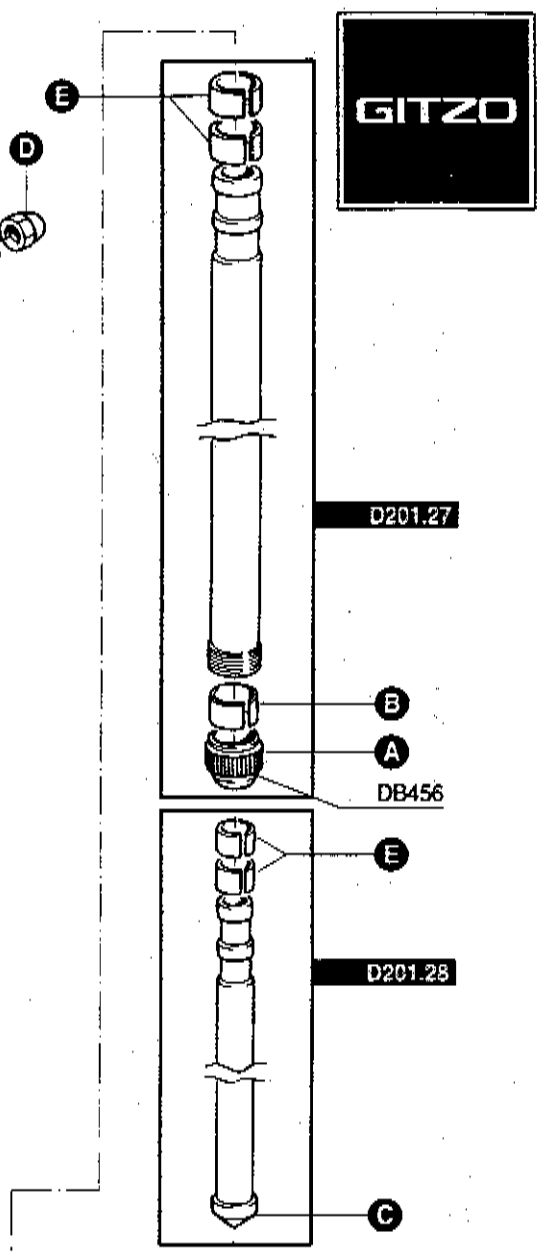

KITS

- (A) D345.JB (complete tripod)
- (B) D328.JS (complete tripod)
- (C) D201.JP (3 pcs)
- (D) D320.FJ (one leg)
- (E) D328.JG (complete tripod)
- (F) D336.JS (2 pcs)

INTERPRO STUDEX

G 347