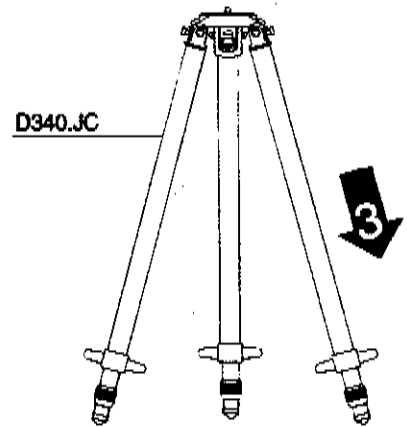

# INTERPRO STUDEX

**KITS**

- (A) D340.JB (complete tripod)
- (B) D312.JS (complete tripod)
- (C) D320.JP (3 pcs)
- (D) D320.FJ (one leg)
- (E) D312.JG (complete tripod)

**G 340**