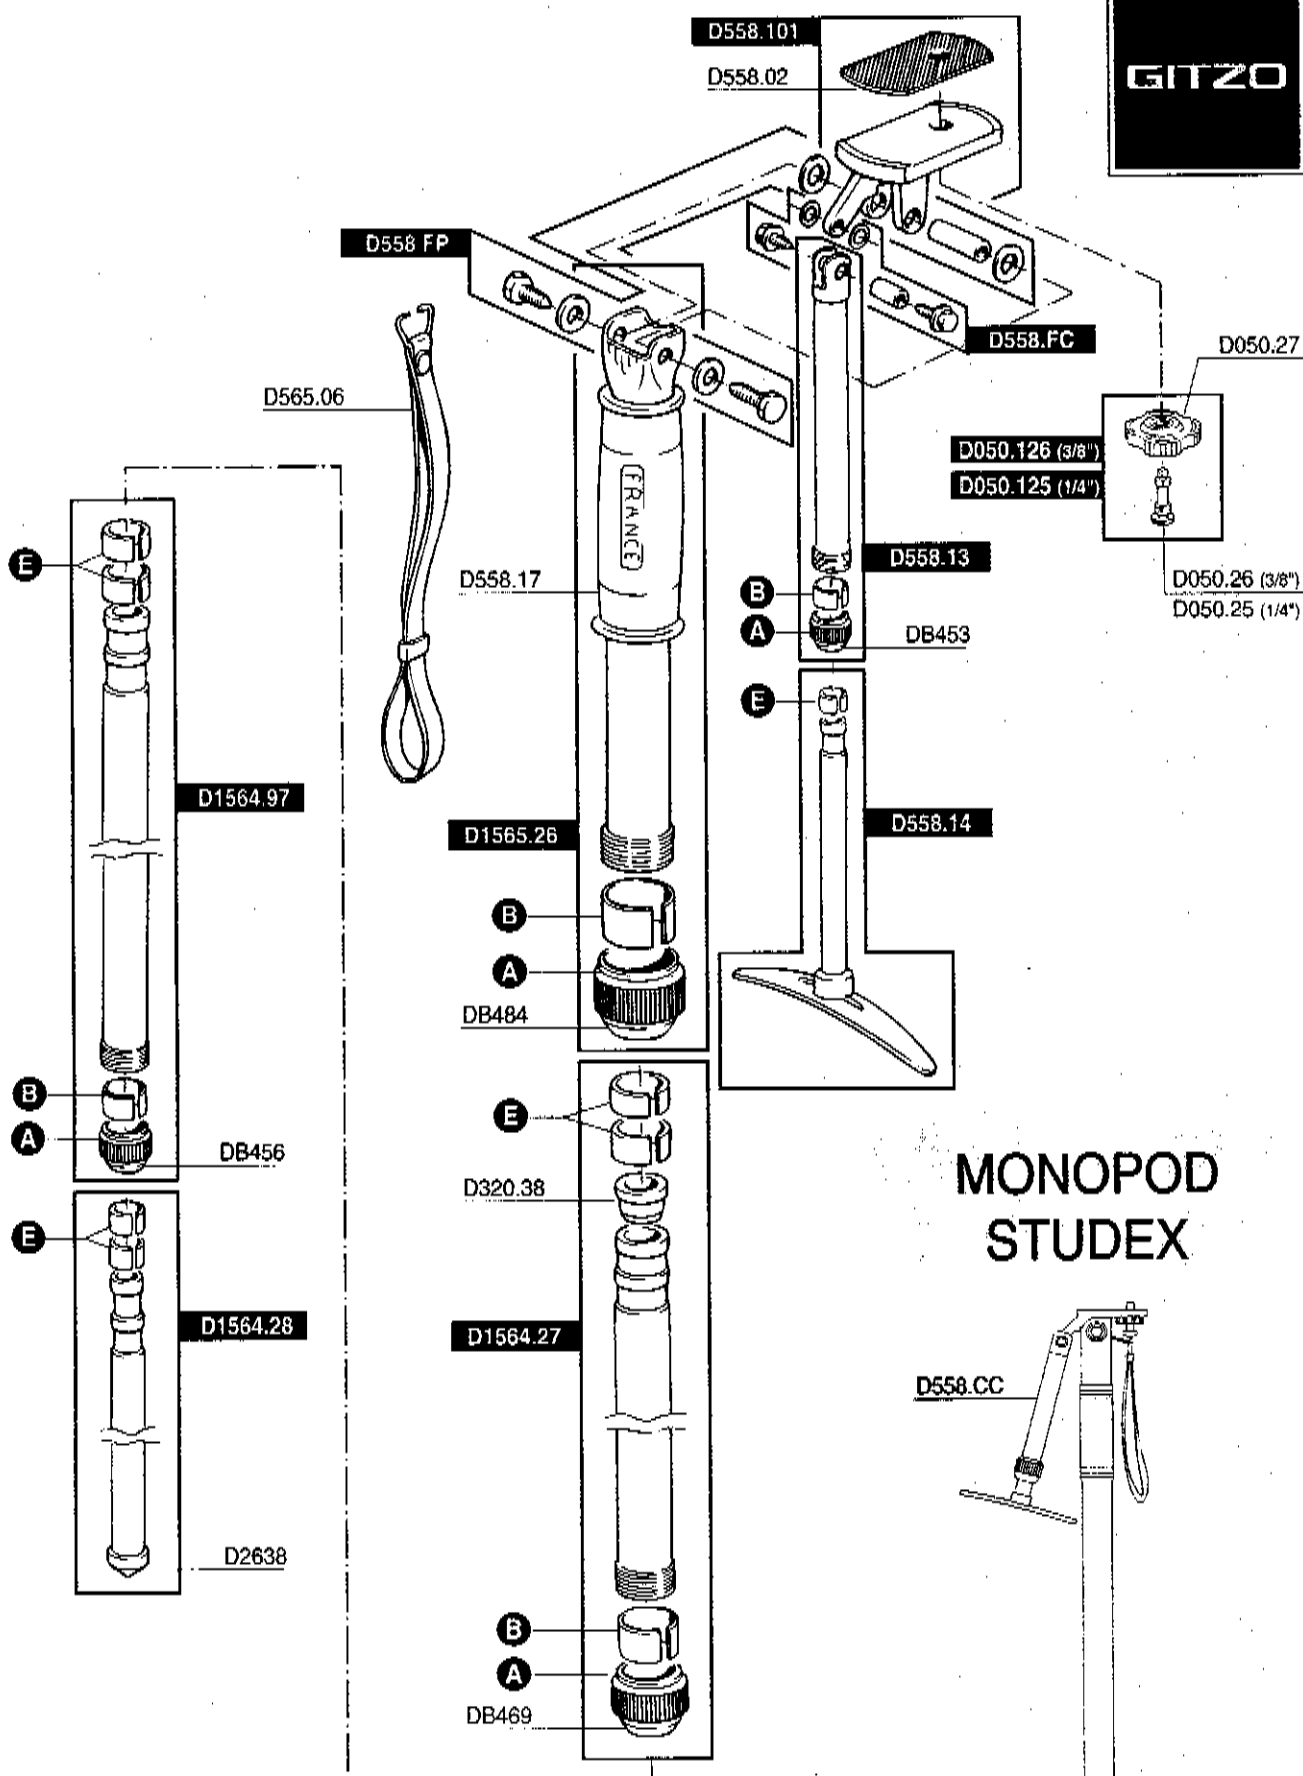

58.001.17 - 0001.17

MONOPOD STUDEX

- KITS**
- (A)  D565.JB (complete monopod)
 - (B)  D565.JS (complete monopod)
 - (E)  D565.JG (complete monopod)

G 1565