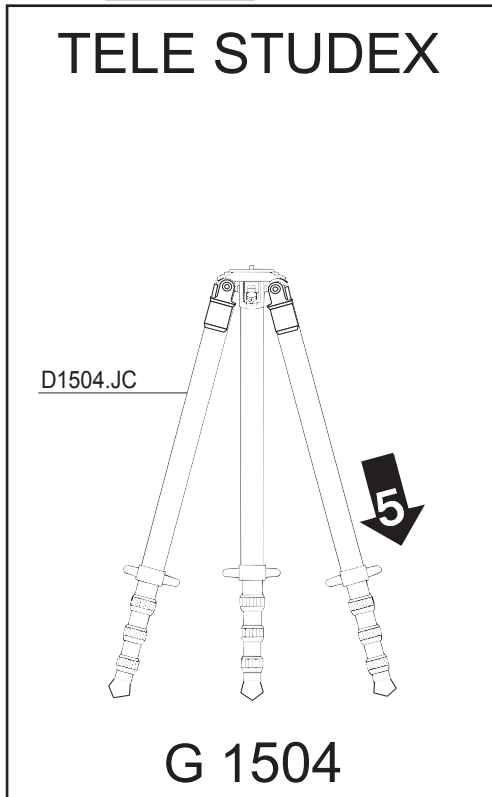

KITS

- (A)** D504.JB (complete tripod)
- (B)** D504.JS (complete tripod)
- (C)** D1410.JP (3 pcs)
- (D)** D1410.FJ (one leg)
- (E)** D504.JG (complete tripod)

G 1504