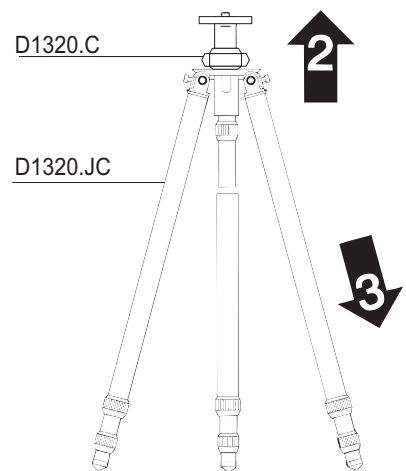

KITS

- A** DB 1469 (complete tripod)
- B** D312.JS (complete tripod)
- C** D1220.JP (3 pcs)
- D** D320.FJ (one leg)
- E** D312.JG (complete tripod)

STUDEX

G1320