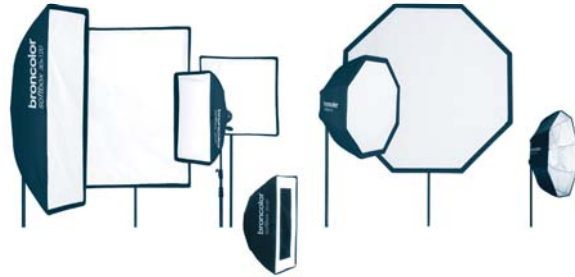

SOFTBOX / OCTABOX / BEAUTYBOX

Softbox
33 560.00 35 x 60
33 561.00 60 x 60
33 562.00 60 x 100
33 563.00 100 x 100
Edge Mask pour Softbox
33 612.00 35 x 60
33 613.00 60 x 100
33 614.00 90 x 120
33 615.00 120 x 180
Octabox
33 600.00 75
33 601.00 150
Beautybox
33 568.00 65