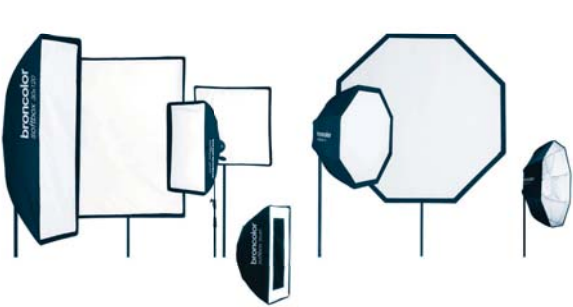

Réflecteur normal P65
33.107.00
Réflecteur normal P70
33.107.00
Réflecteur normal L40
33.115.00
Réflecteur P-Travel
33.103.00
Réflecteur PAR
33.113.00
Adaptateur UV
33.626.00
Réflecteur Power pour Ringlash C
33.125.00
Réflecteur Beauty pour Ringlash C
33.124.00
Réflecteur diffusant pour Ringlash C
33.123.00
Adaptateur de projection 150 mm pour Pulso Spot 4 5500 K 33.620.55
5900 K 33.620.59
Adaptateur Pulso pour Picolite
33.501.00
Adaptateur de projection pour Picolite
33.641.00
Coupe-flux à 4 volets
33.248.00 pour P65, P45 et PAR
33.247.00 pour P70
33.119.00 pour L40
Coupe-flux à 4 volets pour Picolite
33.244.00
Nid d'abeilles, set de 3 pces.
33.219.00 pour Ringlash C
Strip Grid 5:1 pour P70
33.195.00
Mini-Satellite
33.152.00
Réflecteur petit angle P45
33.104.00
Réflecteur petit angle P50 pour Pulso 8
33.105.00
Réflecteur diffusant P
33.110.00
Beauty Dish avec diffuseur en textile
33.111.00
Réflecteur grand angle P120
33.112.00
Réflecteur pour fond
33.114.00
Adaptateur de projection
33.640.00
Cône
33.120.00
Adaptateur avec 3 nids d'abeilles et 7 masques à trou pour Picolite
33.204.00
Adaptateur Spot Fresnel pour Picolite
33.631.00
Coupe-flux à 2 volets pour P70
33.227.00
Sunlite-Set
33.162.00
Nid d'abeilles, set de 3 pces.
33.205.00 pour P50
33.206.00 pour P65, P45 et PAR
33.211.00 extra-étroit pour P65, P45 et PAR (11 pces)
33.207.00 pour P70
33.194.00 pour L40
Satellite Staro
33.151.00

SOFTBOX / OCTA BOX / BEAUTYBOX

Softbox
33.560.00 35 x 60
33.561.00 60 x 60
33.562.00 60 x 100
33.563.00 100 x 100
33.564.00 35 x 120
33.565.00 60 x 120
33.566.00 120 x 180
33.567.00 120 x 180
Edge Mask pour Softbox
33.612.00 35 x 60
33.613.00 60 x 100
33.614.00 90 x 120
33.615.00 120 x 180
Octabox
33.600.00 75
33.601.00 150
Beautybox
33.568.00 65

PARAPLUIES