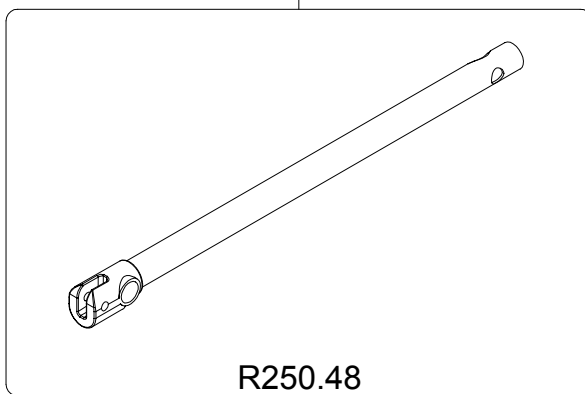

# Manfrotto nord

ART.

531SPR

VERSIONE: 001  
DEL: 2003-05-14

R250.42

R250.38

R058.24

R250.48