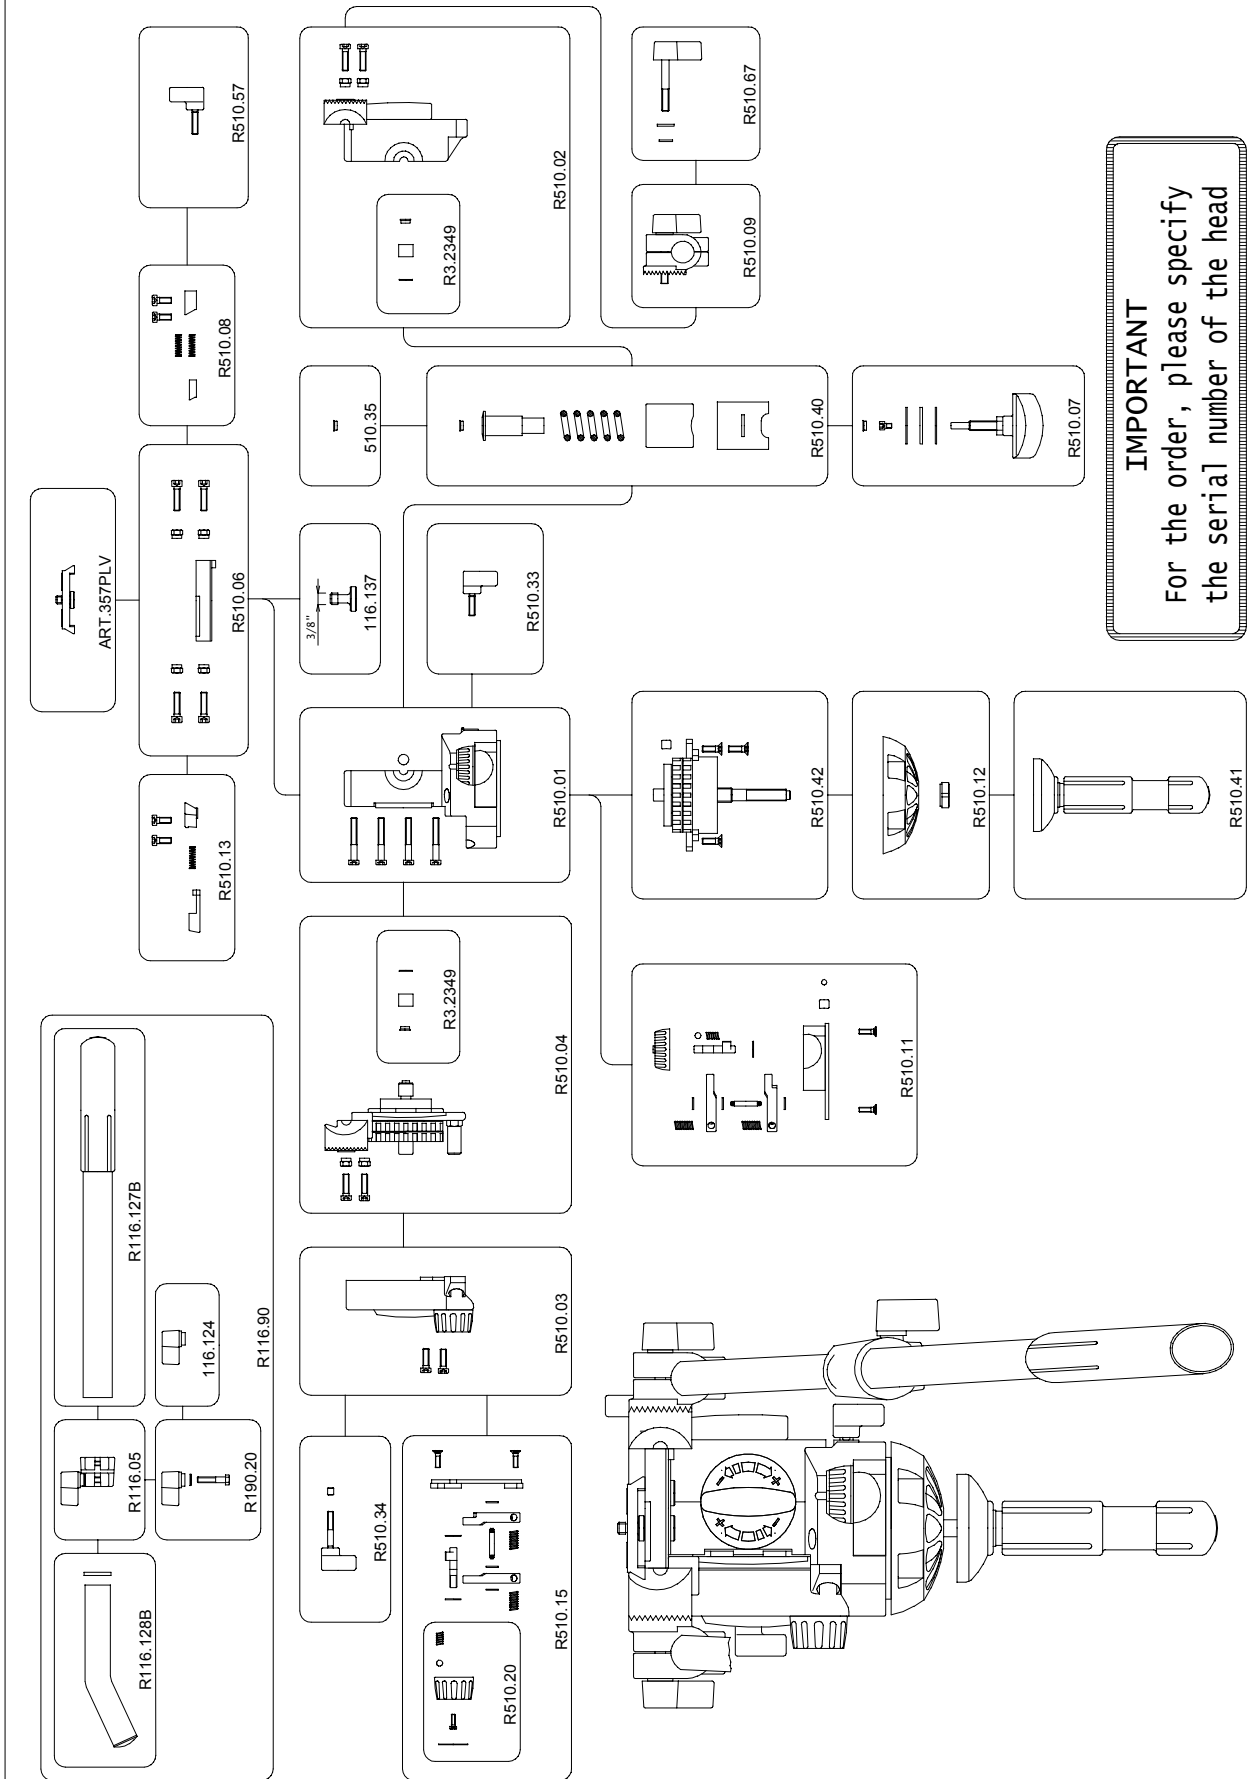

# Manfrotto nord

ART.  
510-8.5

VERSIONE: 001  
DEL: 1997-11-04

**IMPORTANT**  
For the order, please specify  
the serial number of the head