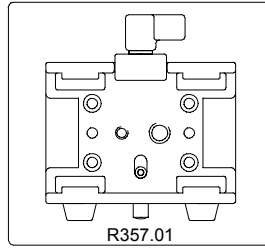

Manfrotto nord

ART.
457B

357.09

116.137

116.138

R357.05

357.20 RUBBER
OLD CORK: 357.10

E316.540C02Z