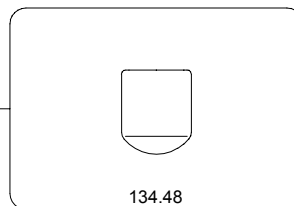

Manfrotto nord

ART.
457B

357.09

116.137

116.138

R357.05

357.20 RUBBER
OLD CORK: 357.10

E316.540C02Z

R075.109

134.47B

R075.32

R055.109

134.48