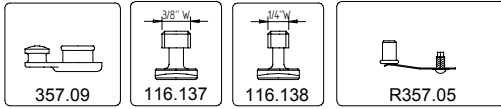

Manfrotto nord

ART.
457B

357.09

116.137

116.138

R357.05

357.20 RUBBER
OLD CORK: 357.10

E316.540C02Z