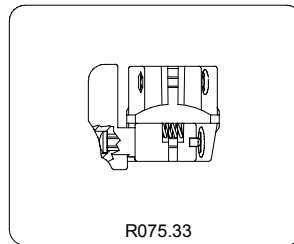

Manfrotto nord

ART.
457B

357.09

116.137

116.138

R357.05

357.20 RUBBER
OLD CORK: 357.10

E316.540C02Z

R357.01

R357.03

R357.08

VERSIONE: 001
DEL: 2000-09-29

R457.45B

134.42

134.46B

R075.33