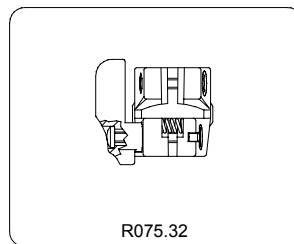

Manfrotto nord

ART.
457B

357.09

116.137

116.138

R357.05

357.20 RUBBER
OLD CORK: 357.10

E316.540C02Z

R357.01

R357.03

R357.08

VERSIONE: 001
DEL: 2000-09-29

R457.45B

134.42

134.46B

R075.33

R075.109

134.47B

R075.32

R055.109

134.48