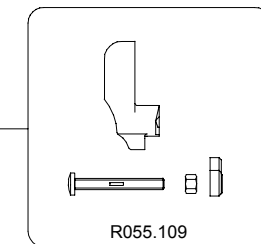

Manfrotto nord

ART.
457B

357.09

116.137

116.138

R357.05

357.20 RUBBER
OLD CORK: 357.10

E316.540C02Z

R357.01

R357.03

R357.08

VERSIONE: 001
DEL: 2000-09-29

R457.45B

134.42

134.46B

R075.33

R075.109

134.47B

R075.32

R055.109

134.48