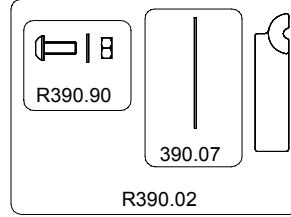

Manfrotto nord

ART.
390B

VERSIONE: 001
DEL: 2000-02-23

R390.23B

R390.25B

390.26B

276.02

390.07