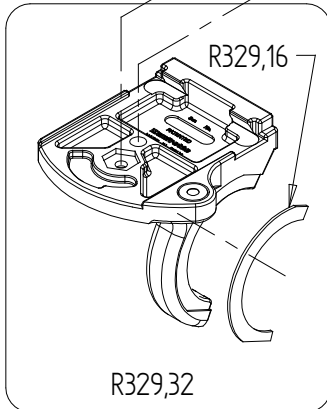

# Manfrotto nord

ART.

**329RC4**

For serial number  
from C0000429

2004-11-10

**IMPORTANT**  
For the order, please specify  
the serial number of the head

R329,16

R329,04

R329,14

R329,41

R329,03

R329,01

R329,09