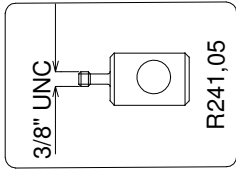

Manfrotto nord

ART.
241V

2005-05-10

COVER code : F10010