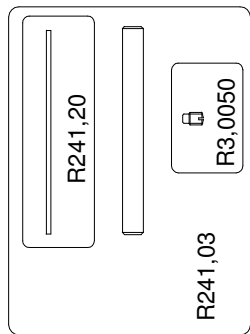

Manfrotto nord

ART.
241V

2005-05-10

COVER code : F10010