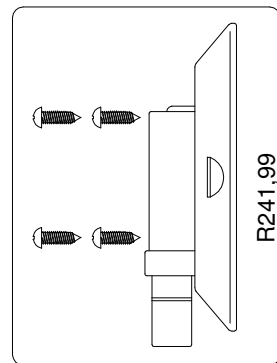

Manfrotto nord

ART.
241V

2005-05-10

COVER code : F10010