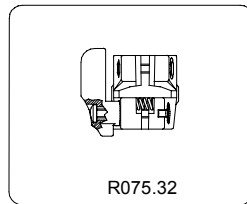

Manfrotto nord

ART.
134

VERSIONE:005
DEL:1995-01-27

3/8 W

1/4 W

134.38

134.39