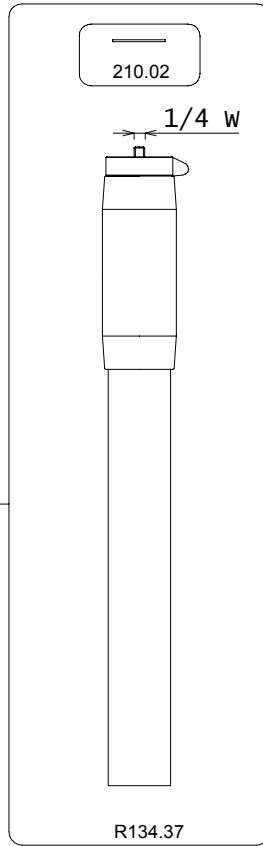

Manfrotto nord

ART.
134

VERSIONE:005
DEL:1995-01-27

3/8 W

1/4 W

134.38

134.39