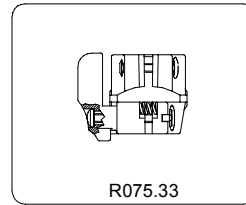

Manfrotto nord

ART.
134

VERSIONE:005
DEL:1995-01-27

3/8 W

1/4 W

134.38

134.39