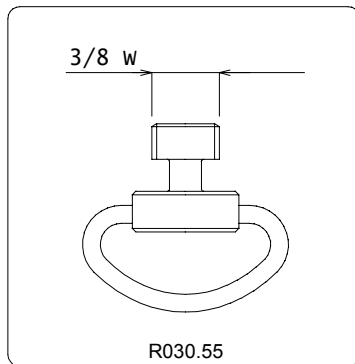

VERSIONE: 002
DEL: 2000-11-09

030,44
RUBBER PAD

030,67
CORK PAD
FOR OLD VERSION ONLY

3.0020

R030.55

R222.25