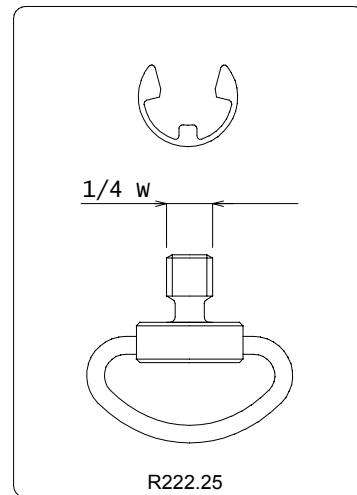

VERSIONE: 002
DEL: 2000-11-09

030,44
RUBBER PAD

030,67
CORK PAD
FOR OLD VERSION ONLY

3.0020

R030.55

R222.25