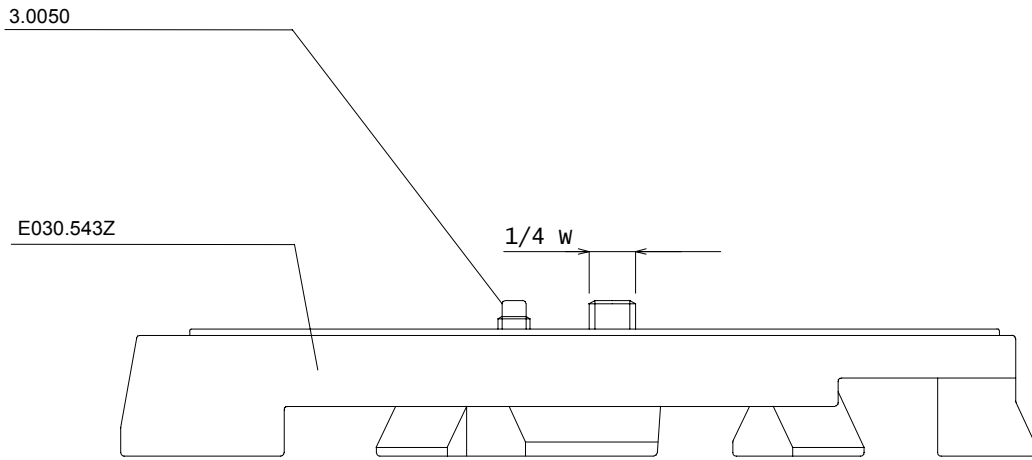

VERSIONE: 002
DEL: 2000-11-09

030,44
RUBBER PAD

030,67
CORK PAD
FOR OLD VERSION ONLY

3.0020

R030.55

R222.25