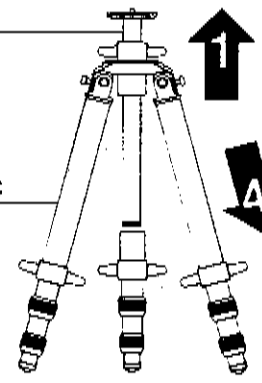

PRO STUDEX

D527.C

D415.JC