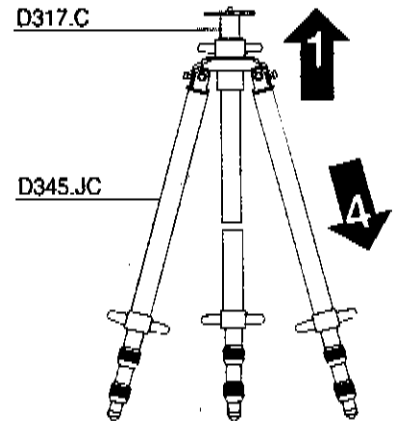

KITS

- A**  **D345.JB** (complete tripod)
- B**  **D328.JS** (complete tripod)
- C**  **D201.JP** (3 pcs)
- D**  **D320.FJ** (one leg)
- E**  **D328.JG** (complete tripod)

INTERPRO STUDEX

G 346