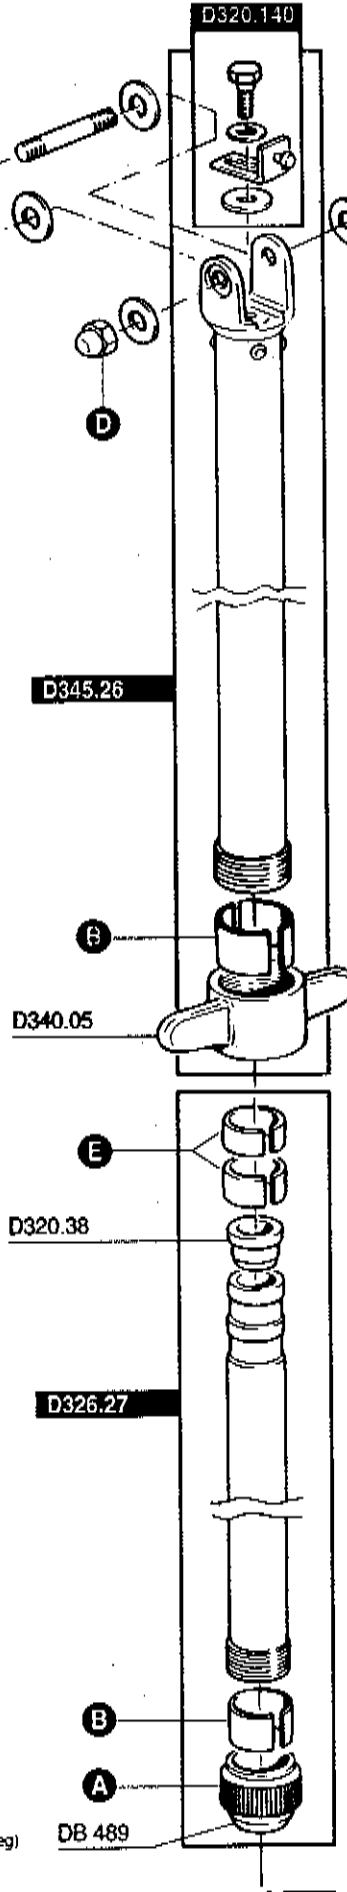

KITS

- A**  **D345.JB** (complete tripod)
- B**  **D328.JS** (complete tripod)
- C**  **D201.JP** (3 pcs)
- D**  **D320.FJ** (one leg)
- E**  **D328.JG** (complete tripod)

INTERPRO STUDEX

G 346