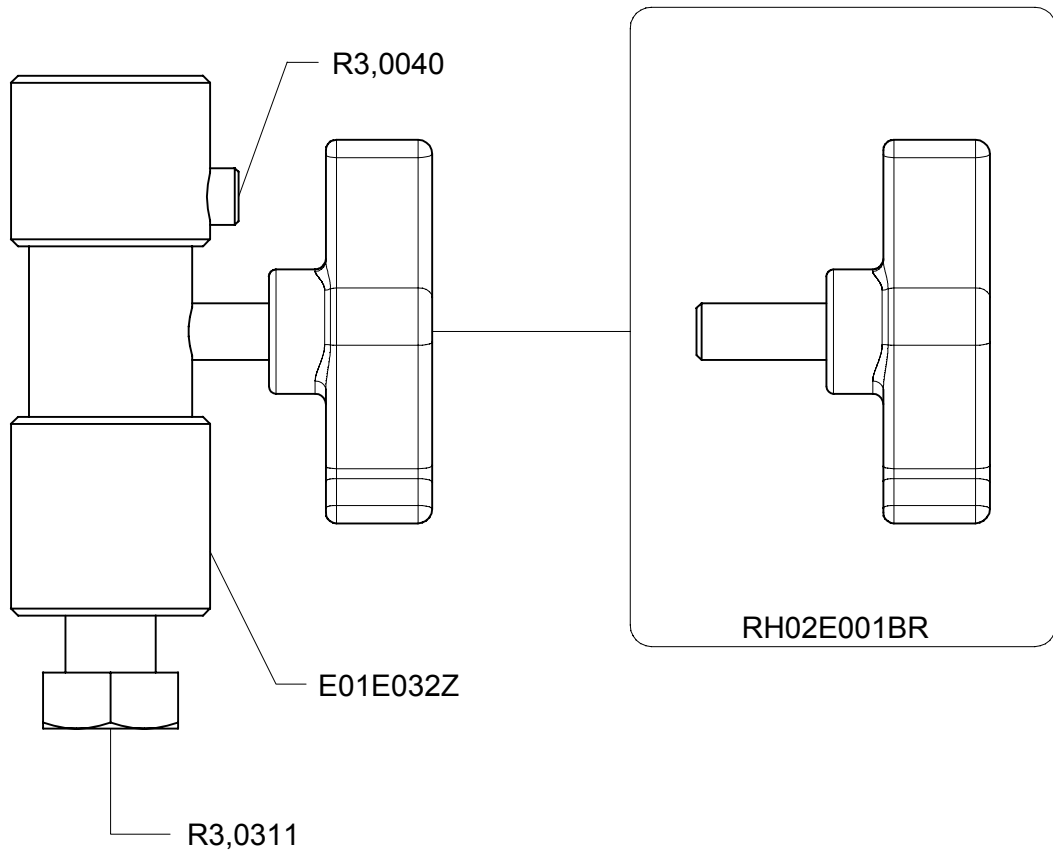

# Avenger

E390

VERSION: 001  
2002-01-22